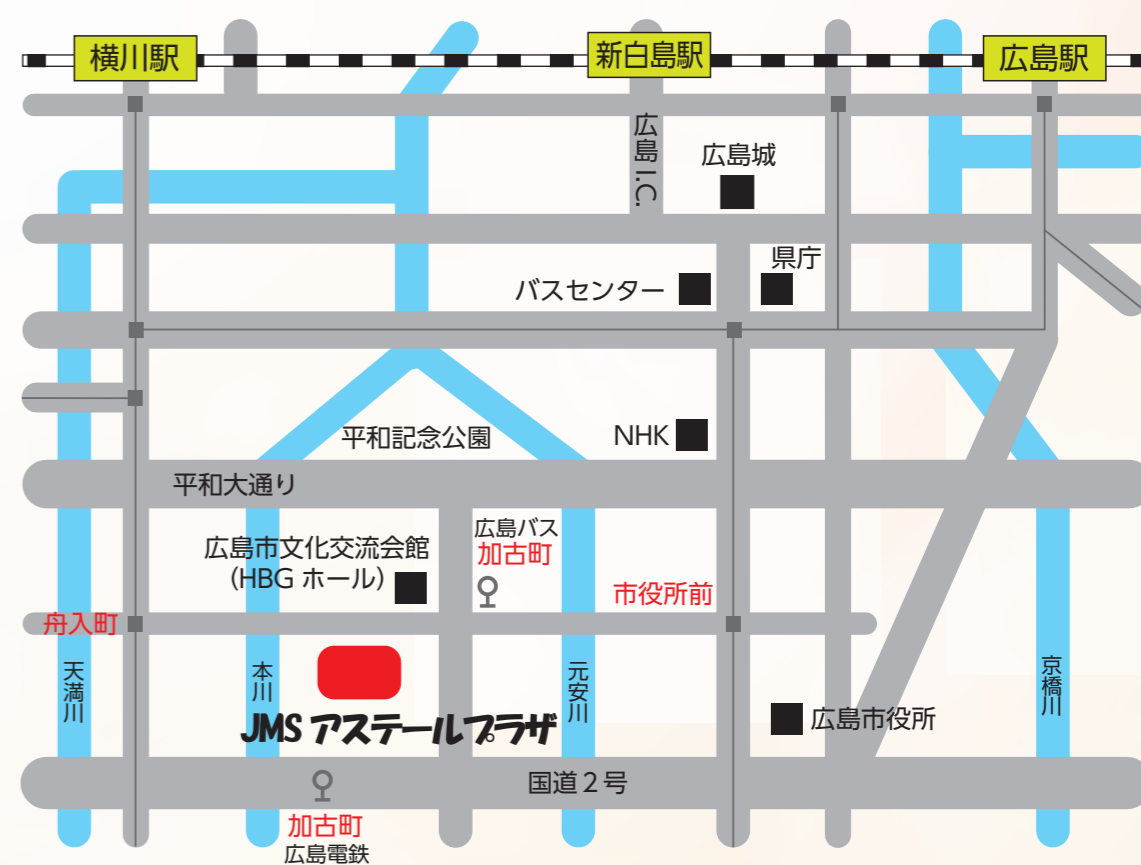

入場
無料

＋災害ゼロを願って

第19回 労災重度被災者

作品展

リハビリからアートまで

会場 広島市

JMS アステールプラザ 1F 市民ギャラリー

令和6年

11月13日(水)～15日(金)

●13日(水)・14日(木) 9:00～18:00

●15日(金) 9:00～12:00

| JR 広島駅からの交通手段 | |
|---------------|---|
| 市内電車 | 広島港行(紙屋町経由) → 市役所前下車(600m) 江波行 → 舟入町下車(400m) |
| 市内バス | 広島バス 24号路線 吉島営業所または吉島病院行 → 加古町下車(200m) 広島電鉄 3号路線 観音マリーナ方面行 → 加古町下車(300m) |
| タクシー | 約15分 |